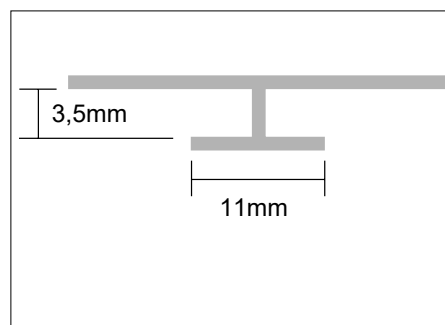

CS EASY PANEL Vorteile:
Hygienisch / Sauber / Robust / Einfache Montage

Fordern Sie gleich weiteres Informationsmaterial an.

CS EASY PANEL

Dekore/Farben

- über bereits vorhandene Fliesen verlegbar -
- vollkommen wasserfest -
- nur 3 mm stark -
- Panel aus Laminat mit Flachkante -
- Format 2800 x 1300 x 3 mm (HxBxT) -
- Zuschnitt möglich -
- beidseitig verwendbar -

Profile

ABSCHLUSSPROFIL

Profilfarben

Standardlänge 2800 mm

VERBINDUNGSPROFIL

„ Mit nur 3 mm Stärke ist das CS EASY PANEL ideal um über bereits vorhandene Fliesen verlegt zu werden. Dies spart Ihnen viel Arbeit und Zeit.“