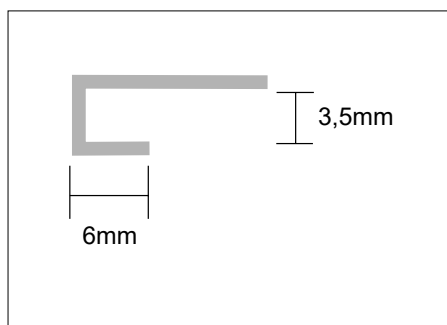

CS EASY PANEL Vorteile:
Hygienisch / Sauber / Robust / Einfache Montage

Fordern Sie gleich weiteres Informationsmaterial an.

CS EASY PANEL

Dekore/Farben

- über bereits vorhandene Fliesen verlegbar -
- vollkommen wasserfest -
- nur 3 mm stark -
- Panel aus Laminat mit Flachkante -
- Format 2800 x 1300 x 3 mm (HxBxT) -
- Zuschnitt möglich -
- beidseitig verwendbar -

Profile

ABSCHLUSSPROFIL

Profilfarben

Standardlänge 2800 mm

VERBINDUNGSPROFIL

„ Mit nur 3 mm Stärke ist das CS EASY PANEL ideal um über bereits vorhandene Fliesen verlegt zu werden. Dies spart Ihnen viel Arbeit und Zeit.“