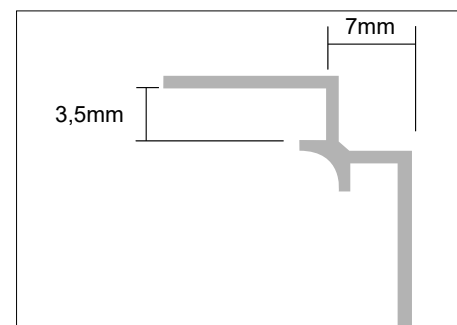

CS EASY PANEL Vorteile:
Hygienisch / Sauber / Robust / Einfache Montage

Fordern Sie gleich weiteres Informationsmaterial an.

CS EASY PANEL

Dekore/Farben

- über bereits vorhandene Fliesen verlegbar -
- vollkommen wasserfest -
- nur 3 mm stark -
- Panel aus Laminat mit Flachkante -
- Format 2800 x 1300 x 3 mm (HxBxT) -
- Zuschnitt möglich -
- beidseitig verwendbar -

Profile

ABSCHLUSSPROFIL

Profilfarben

Standardlänge 2800 mm

VERBINDUNGSPROFIL

„ Mit nur 3 mm Stärke ist das CS EASY PANEL ideal um über bereits vorhandene Fliesen verlegt zu werden. Dies spart Ihnen viel Arbeit und Zeit.“